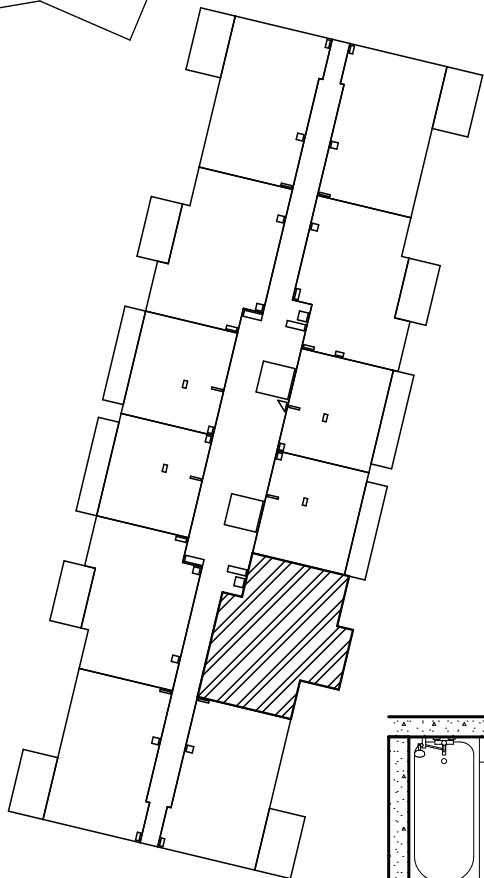

EDIFICIO C

Departamento

4
4M

Orientación
Sur

Departamento
Tipo M
Sup. Util 66,79 m²
+ Terraza 8,62 m²
Total = 75,41 m²

Preliminar

Depto N° (24-34-44-54-64-74-84)