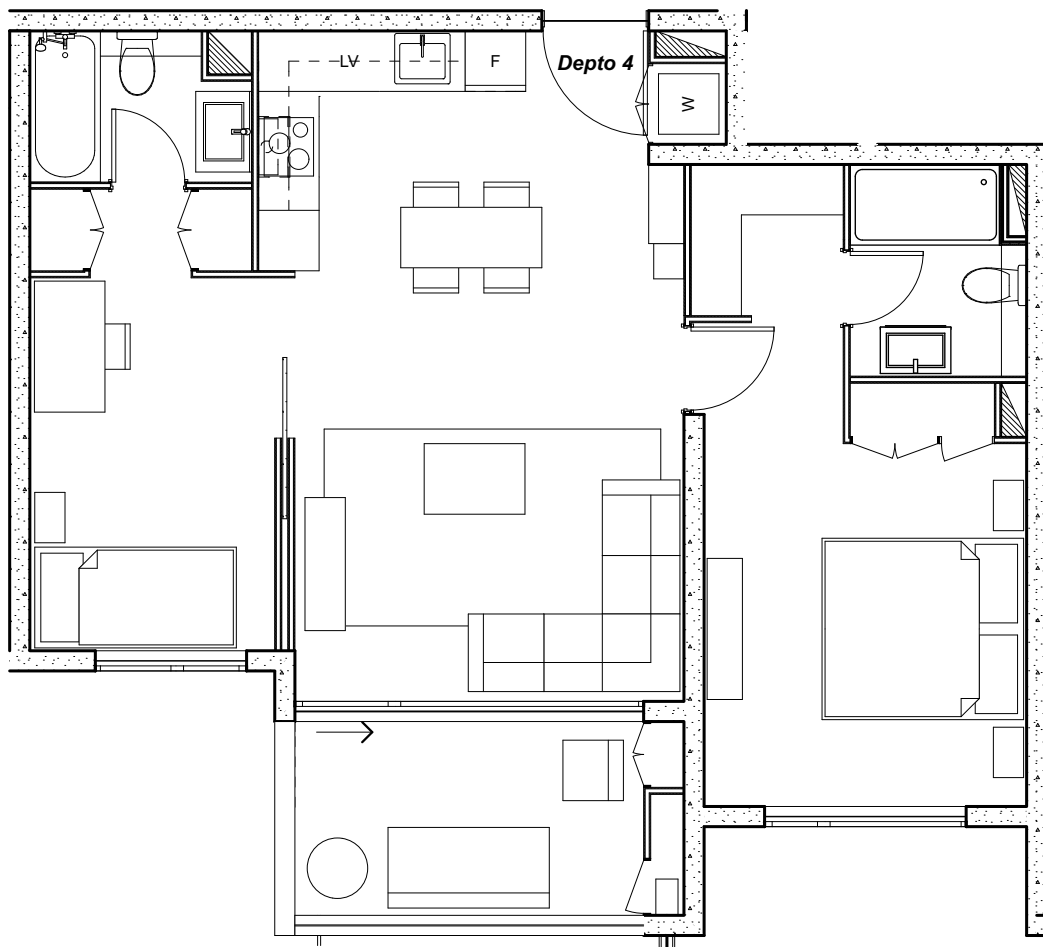

EDIFICIO C

Departamento

4
4M

Orientación
Sur

Departamento
Tipo M
Sup. Util 66,79 m²
+ Terraza 8,62 m²
Total = 75,41 m²

Preliminar

Depto N° (24-34-44-54-64-74-84)