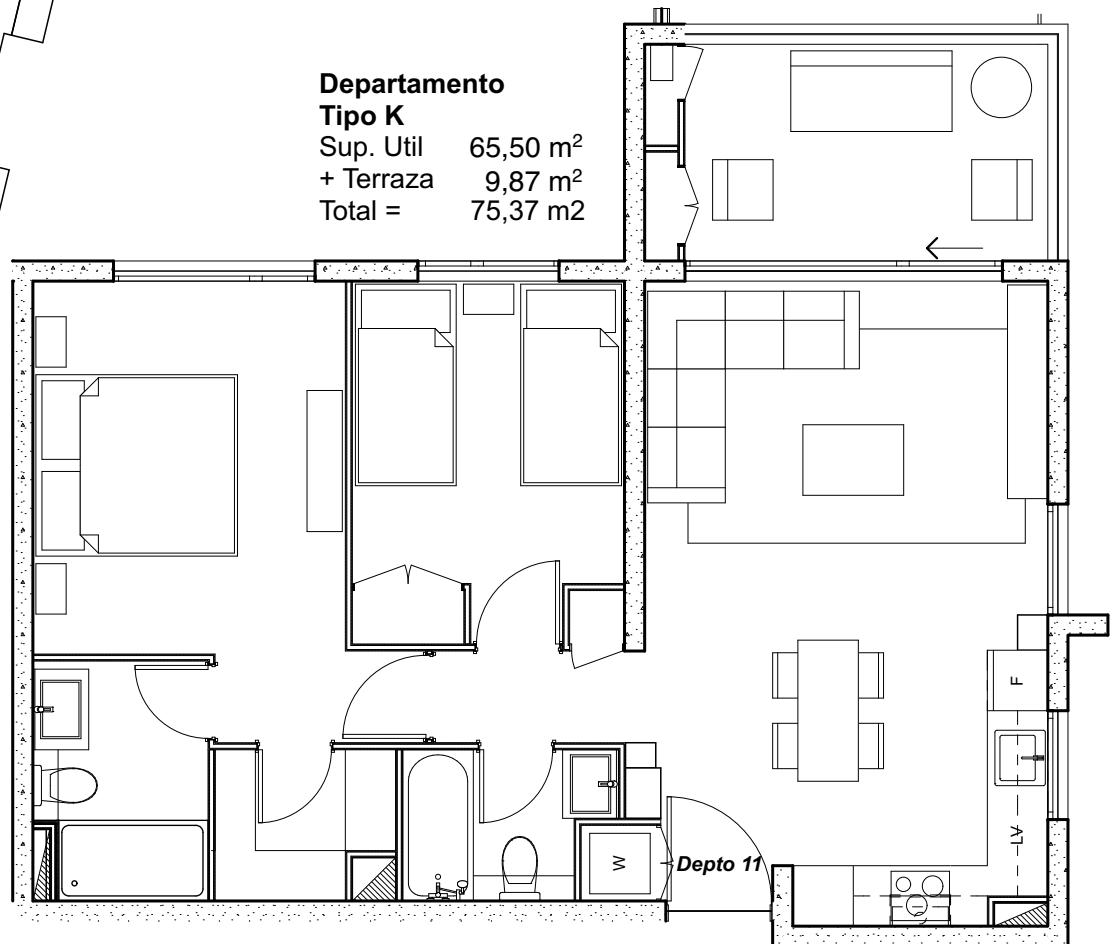

EDIFICIO C

Departamento

11

11K

Orientación

Norte

Departamento

Tipo K

Sup. Util 65,50 m²

+ Terraza 9,87 m²

Total = 75,37 m²

Preliminar

Depto N° (211-311-411-511-611-711-811)